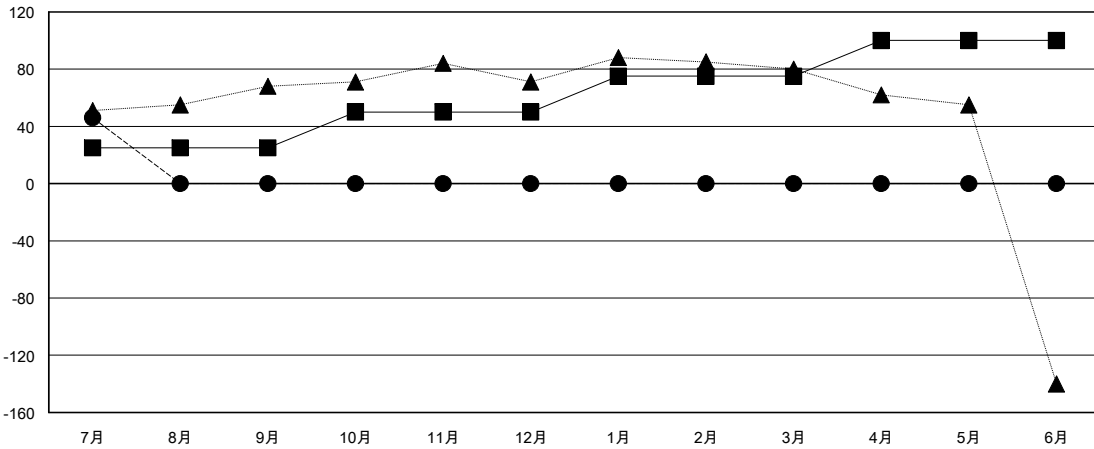

MONTHLY MEMBERSHIP PROGRESS REPORT

District 336 C

Results as of: 7/31/2019

GMT:

地域 JAPAN

GMT会則地域

クラブ			
結果 : 2019-2020			
四半期	新クラブ目標	新クラブ	解散クラブ
7月/8月/9月	0	0	0
10月/11月/12月	1	0	0
1月/2月/3月	0	0	0
4月/5月/6月	0	0	0

名			
結果 : 2019-2020			
四半期	会員純増目標	会員増強実績	退会者 (転籍を含む) 実際
7月/8月/9月	25	75	17
10月/11月/12月	25	0	0
1月/2月/3月	25	0	0
4月/5月/6月	25	0	0

新クラブ目標及び実績累計

会員目標及び実績累計

解散クラブ: 0	33 CLUBS OF 86 一名以上の新会員を登録	男女別 男性 2,696 (82.45%) 女性 574 (17.55%)
退会者 物故会員 0 クラブ解散 0 その他 17 合計 17	会員累計データを見るには、ここをクリック	世帯主/家族会員合計 753 国際会費半額の家族会員 396